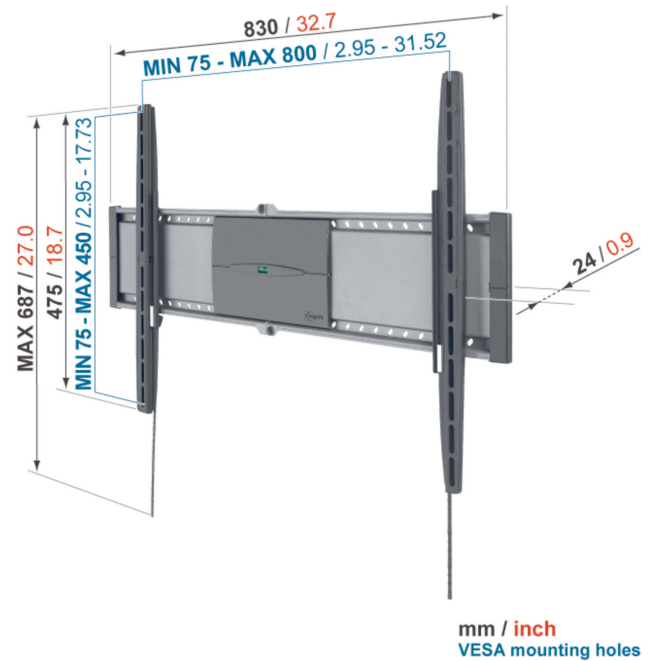

EFW 8305 Wandhalter Superflat L für LCD/Plasmabildschirme

- Bildschirmgröße (Min. - Max.): 32 - 50 " / 81 - 127 cm
- Max. Gewicht: 45 kg / 99 lbs
- Min. Wandabstand (mm): 24 mm
- VESA-Befestigungslöcher: 75x75mm bis zu 800x450mm
- Garantie: Lebenslang

Das Modell Vogel's SuperFlat™ EFW 8305 eignet sich für Flachbildschirme von 32 bis 50 Zoll. Er lässt nur 2 cm Platz zwischen Fernseher und Wand, gerade genug für Belüftung und Kabel. Das clevere AutoLock® hält Ihren Bildschirm sicher in Position.

EFW 8305 Wandhalter Superflat L für LCD/Plasmabildschirme

Vogel's SuperFlat™ Modell EFW 8305 richtet sich an alle, die eine wirklich flache Optik lieben. Es spart am meisten Platz und bildet zugleich ein elegantes Designelement. Dieser Halter lässt nur 2 cm Platz zwischen Fernseher und Wand, gerade genug für Belüftung und Kabel. Die Installation ist ganz einfach. Sogar eine Wasserwaage befindet sich im Halter, damit er wirklich absolut gerade hängt. Das clevere AutoLock® hält Ihren Bildschirm sicher in Position – über die Sicherheit Ihres wertvollen Fernsehers können Sie also unbesorgt sein.

Realisieren Sie Ihre eigene Multimediazentrale durch Kombination mit dem Säulensystem aus der Serie 8000 und Audio/DVD-Multihaltern.

Merkmale

- Autolock®
- Integrierte Wasserwaage
- VESA Befestigungslöcher: 75 x 75 mm bis 800 x 450 mm.
- SuperFlat™ - nur 24 mm von der Wand entfernt