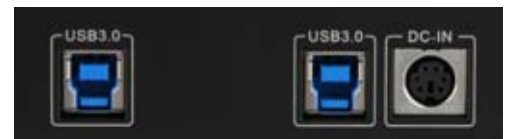

SATA QUICKPORT DUO USB3.0

Dual-Dockingstation mit USB3.0-Schnittstellen

Eigenschaften:

- Ermöglicht den direkten Anschluss von zwei SATA-Festplatten an Ihrem PC
- Geeignet für 2,5"- und 3,5"-SATA-Festplatten
- Externe Schnittstellen: 2x USB3.0
- Hochwertige Verarbeitung
- Separate An-/Ausschalter
- LEDs für Strom und Festplattenzugriff
- Abmessungen: 132 x 148 x 72 mm (L x B x H)

Verpackungsinhalt:

- SATA QuickPort Duo USB3.0
- Netzteil
- 2x USB3.0-Kabel (Länge: 200 cm)
- Kurzanleitung

USB 3.0
SUPER SPEED

VE: 10

Hinweis:
Die passende USB3.0-Controller-Karte
ist ebenfalls bei uns erhältlich!