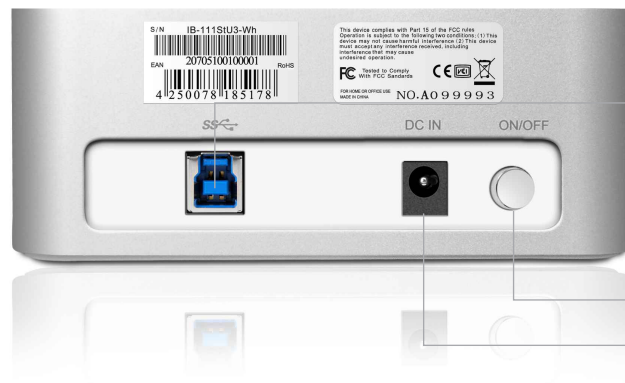

IB-111StU3-Wh USB 3.0 Dockingstation für 2,5" und 3,5" SATA Festplatten

Hauptmerkmale

- Stylishes Gehäuse aus Aluminium
- Unterstützt 2,5" und 3,5" Festplatten
- USB 3.0 Hostanschluss bis zu 5 Gbit/s
- Abwärtskompatibel zu USB 2.0/1.1
- Unterstützt
USB 2.0: Windows 98/ME/2000/XP/Vista/7, MAC OS >9.1
USB 3.0: Windows XP/Vista/7
- Hot Plug & Play und Hot Swap
- LED für Betrieb und Festplattenzugriff

Technische Daten

Modell	IB-111StU3-Wh
Artikel Nr.	20705
EAN Code	4250078185178
Marke	ICY BOX
Artikel Text	USB 3.0 Dockingstation für 2,5" und 3,5" SATA Festplatten
Farbe	Silber/Weiß
Material	Aluminium
Festplattenanschluss	1x 2,5"/3,5" SATA
Festplattenkapazität	1x bis zu 2 TB
Hot Swap	Ja
Plug & Play	Ja
Ext. Datenschnittstelle	1x USB 3.0
Betriebssystem	USB 2.0: Windows 98/ME/2000/XP/Vista/7, MAC OS >9.1 USB 3.0: Windows XP/Vista/7
Übertr.geschwindigkeit	USB 3.0 bis zu 5 Gbit/s
Ein-/Ausschalter	Ja
LED	Betrieb, Festplattenzugriff
Stromverbindung	Steckernetzteil: AC: 100-240 V/ 50-60 Hz/0,8 A/24 W; DC: 12 V / 2 A

Sitzt, wackelt und hat Luft

Sinn einer Dockingstation für Festplatten ist der häufige und schnelle Wechsel der eingesetzten Festplatten. Da darf nichts klemmen, haken oder locker sein. Auch nicht nach dem hundertsten oder tausendsten Wechsel. Das IB-111 bietet beste Voraussetzungen: ein solides Aluminiumgehäuse.

Frontansicht ▶

LED für Betrieb
und Festplattenzugriff

Rückansicht ▶

USB 3.0 Anschluss

Ein-/Ausschalter

Stromanschluss

Verpackungsinhalt: 1x IB-111StU3-Wh, 1x Netzteil, 1x Stromkabel, 1x USB3.0 Kabel, 1x Bedienungsanleitung