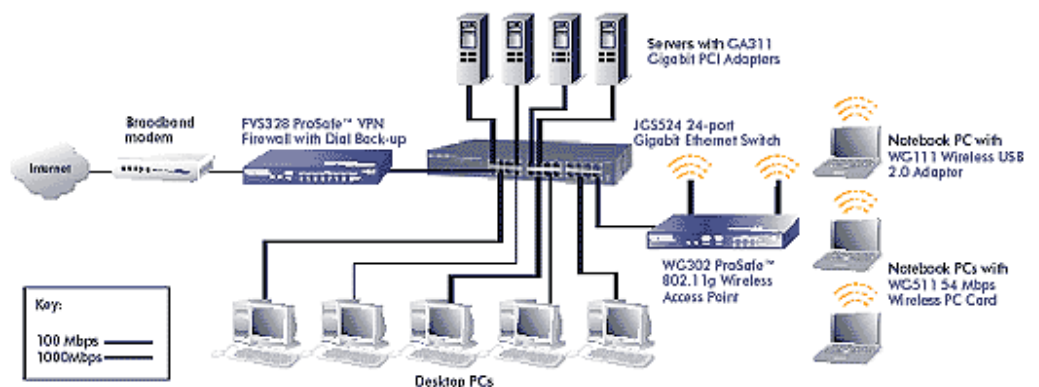

Besonderheit Hohe Leistung mit einem sehr gutes Preis-Leistungs-Verhältnis ermöglicht den Einsatz bis hin Schreibtisch.

Hohe Kapazität 1000 MBit/s Geschwindigkeit und eine Switching Kapazität mit bis zu 48 Gbit/s sind besonders geeignet für Anwendungen mit großem Datentransfer über das Netzwerk wie Multimedia und Video Applikationen.

Flexibel und benutzerfreundlich Standard-Konformität sowie Leistungsmerkmale wie Automatic Speed, Duplex Sensing und Auto machen eine Integration in Ihr Netzwerk sehr einfach. Durch seine kompakte findet er Platz auf jedem Schreibtisch, er kann aber auch mit dem inclusiven Rackmount-Kit in jeden 19"-Schrank eingebaut werden. Er ist kompatibel mit Windows, Macintosh, Linux und Unix Betriebssystemen.

Typischer Netzwerkeinsatz