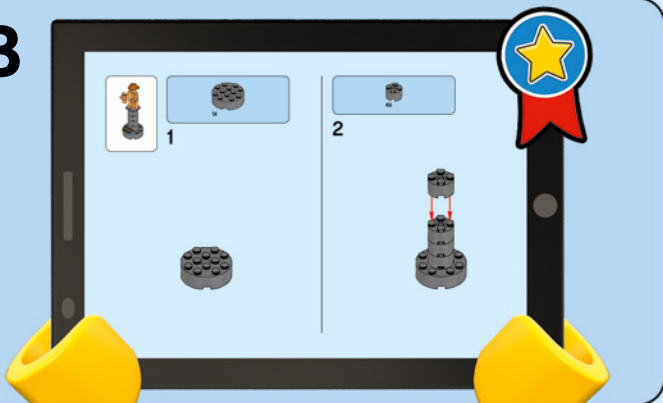

CITY

60207

1

2

3

LEGO.com/apps

Check for compatibility

Kompatibilität prüfen