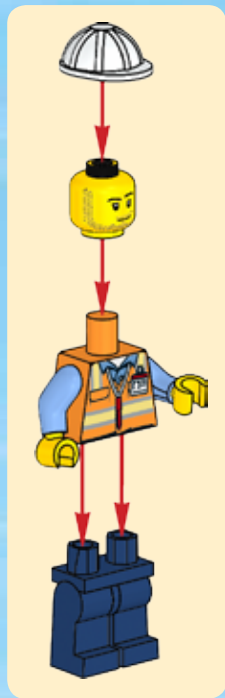

# CITY

60077

 [LEGO.com/city](https://www.LEGO.com/city)

**WARNING: CHOKING HAZARD.**  
Small parts. Not for children under 3 years.

 **AVERTISSEMENT :**  
RISQUE D'ÉTOUFFEMENT.  
Contient des petites pièces.  
Ne convient pas aux enfants de  
moins de 3 ans.