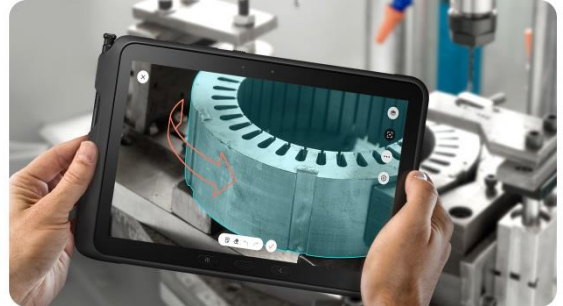

Starke Haupt- und Frontkamera

Die Hauptkamera des Galaxy Tab Active3 meistert schwierige Bedingungen mit wenig Licht, egal ob im Büro oder im Business-Einsatz. Dafür verfügt sie nicht nur über einen integrierten Blitz, sondern auch über eine lichtstarke Blende für helle sowie dank 13 Megapixel für detailreiche Aufnahmen. Für Videochats oder Selfies ist eine zusätzliche Frontkamera mit 5 Megapixeln vorhanden.

SAMSUNG

Funktionsübersicht

Das Galaxy Tab Active3 wurde für den professionellen Einsatz entwickelt und eignet sich für vielfältige Anwendungsfälle:

Informationsanzeige in Echtzeit

Ob zur Anzeige von Dashboards, zur Überwachung von Fertigungsprozessen, für die Koordination von Arbeitsabläufen oder durch interaktive Augmented-Reality-Anwendungen bei der Montage, mit dem großen Display bei gleichzeitiger Portabilität bestehen vielseitige Einsatzmöglichkeiten.

Datenerfassung

Die Kamerafunktion kann zur mobilen Datenerfassung genutzt werden, z.B. um Barcodes bei der Inventur zu scannen oder um Ausweise zu digitalisieren.

Tabletkasse

Ohne zusätzliche Kartenlesegeräte können Zahlungsinformationen über die integrierte NFC-Schnittstelle übertragen und somit das Galaxy Tab Active3 als Kassensystem am Point-of-Sale eingesetzt werden.