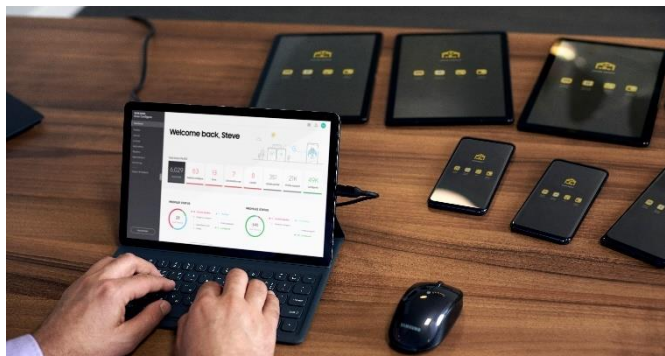

Geräteregistrierung

Die Enterprise Edition ist ausschließlich bei autorisierten Fachhändlern und Mobilfunkpartnern in Deutschland und in vielen weiteren europäischen Ländern erhältlich. Für eine automatisierte Geräteregistrierung zur Nutzung der Knox Suite ist der Bezug bei einem Knox Deployment Partner (KDP) notwendig. Eine Übersicht der KDP-Partner finden Sie unter <https://www.samsungknox.com/de/resellers>.