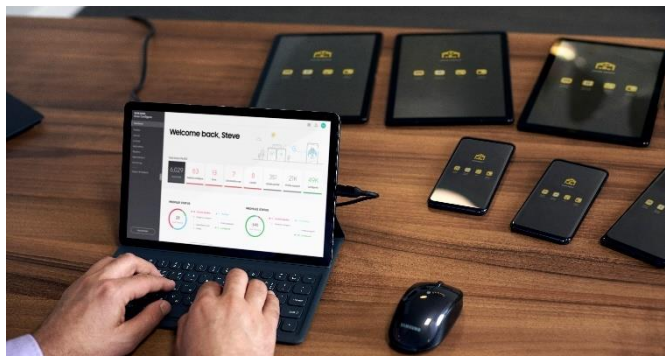

• Schritte zur Lizenzerneuerung (für Händler)

- ① Suchen Sie den Lizenzschlüssel in SLM
- ② Klicken Sie auf das Feld "Verlängerung"
- ③ Wählen Sie Verlängerung der Knox Suite SKU um : 1 Jahr, 2 Jahre, 3 Jahre