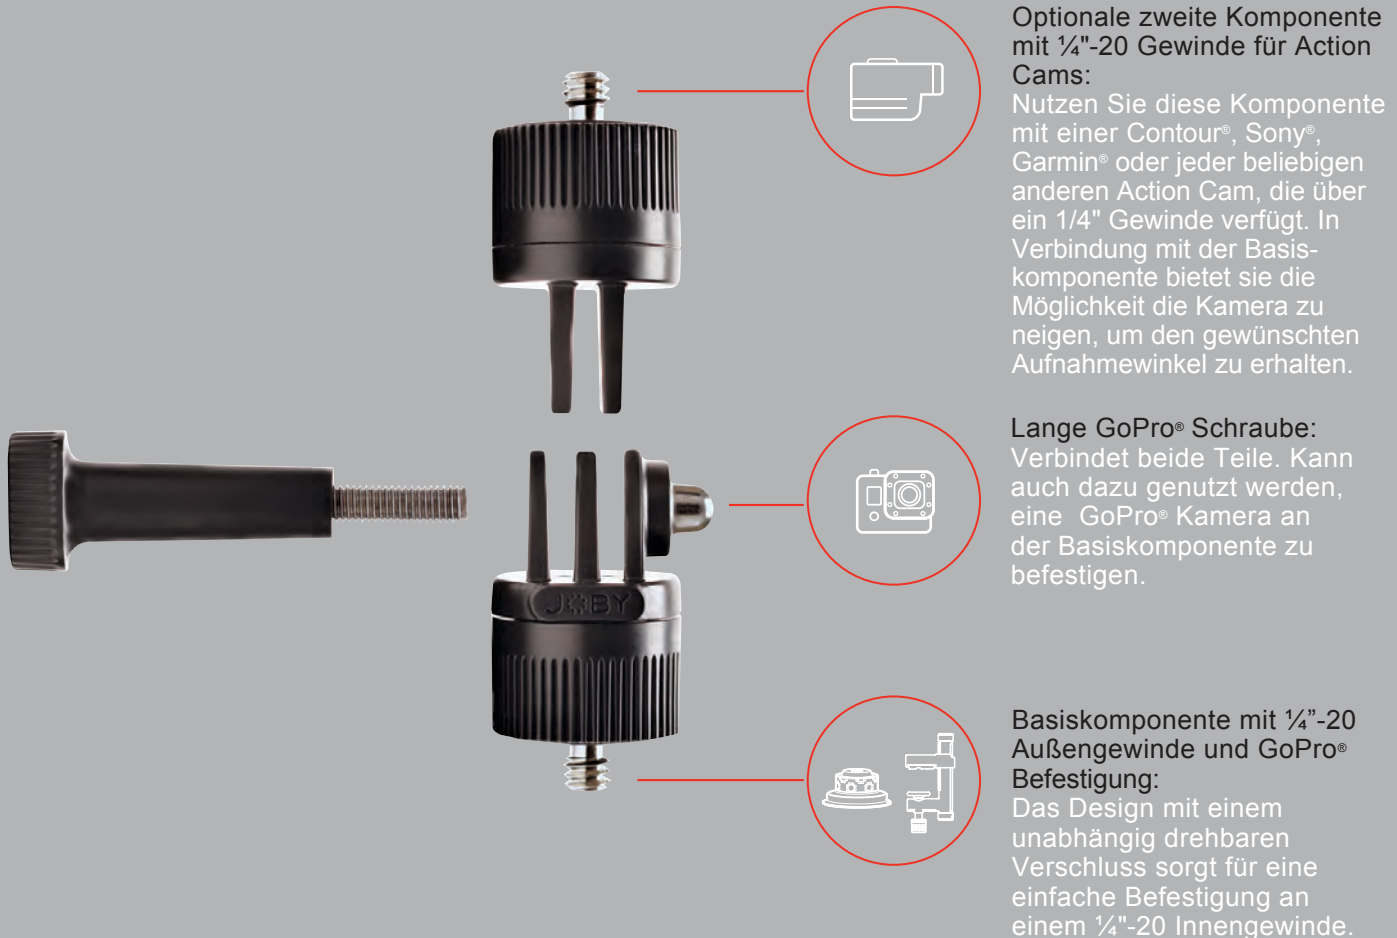

Action Serie: Mini Pivot Arm with Thumbscrew™

Der kompakte Gelenkarm, der GoPro® Zubehör mit ¼"-20 Gewinde kompatibel macht.

Produktmerkmale

Produktspezifikationen

Geeignet für:

Jede Action Cam inklusive GoPro®, Contour® und Sony®

Farbe:

Schwarz

Material:

ABS Plastik, Stahl, Gummi

Gewicht:

42 g

Abmessungen (BxTxH):

70 x 24 x 64 mm

Kompatibilität:

Universelles ¼"-20 Gewinde

Herstellergarantie:

2 Jahre