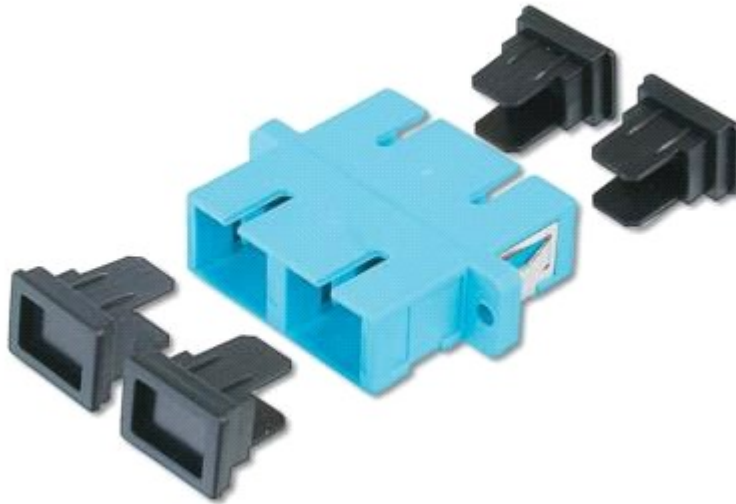

DIGITUS Professional SC / SC Kupplung, Multimode

DN-96005-1 4016032335689

DIGITUS SC / SC Duplex Kupplung, Farbe aqua
Zirkonia Keramikhülse, Kunststoffgehäuse, Multimode, inkl. Schrauben

Die ideale Lösung für Spleißboxen

Die hochwertigen LWL Kupplungen von DIGITUS® mit Keramik-Ferrule, sind die perfekte Ergänzung für die Spleißboxenkonfektion. Durch die ständigen Qualitätskontrollen und die präzise Fertigung, garantieren die Kupplungen optimale Leistung und Verbindungsqualität. Jede Kupplung ist mit einer Staubschutzkappe versehen, um die Ferrulen vor Verschmutzungen zu schützen. Zudem werden die Kupplungen mit dem passenden Befestigungszubehör ausgeliefert, so dass diese sofort in die Frontblenden eingesetzt und fixiert werden können. Die optimale Performance wird durch den Einsatz der DIGITUS® Pigtails erreicht, die ebenso hochqualitativ gefertigt werden und deren Stecker ideal mit den Kupplungen zusammenspielen.

- 1 SC / SC
- 1 Duplex
- 1 Multimode
- 1 Zirkonia Keramik Hülse
- 1 Kunststoffgehäuse
- 1 inkl. Befestigungsmaterial
- 1 Türkis

DIGITUS Professional SC / SC Kupplung, Multimode

DN-96005-1 4016032335689

→ **Logistik**